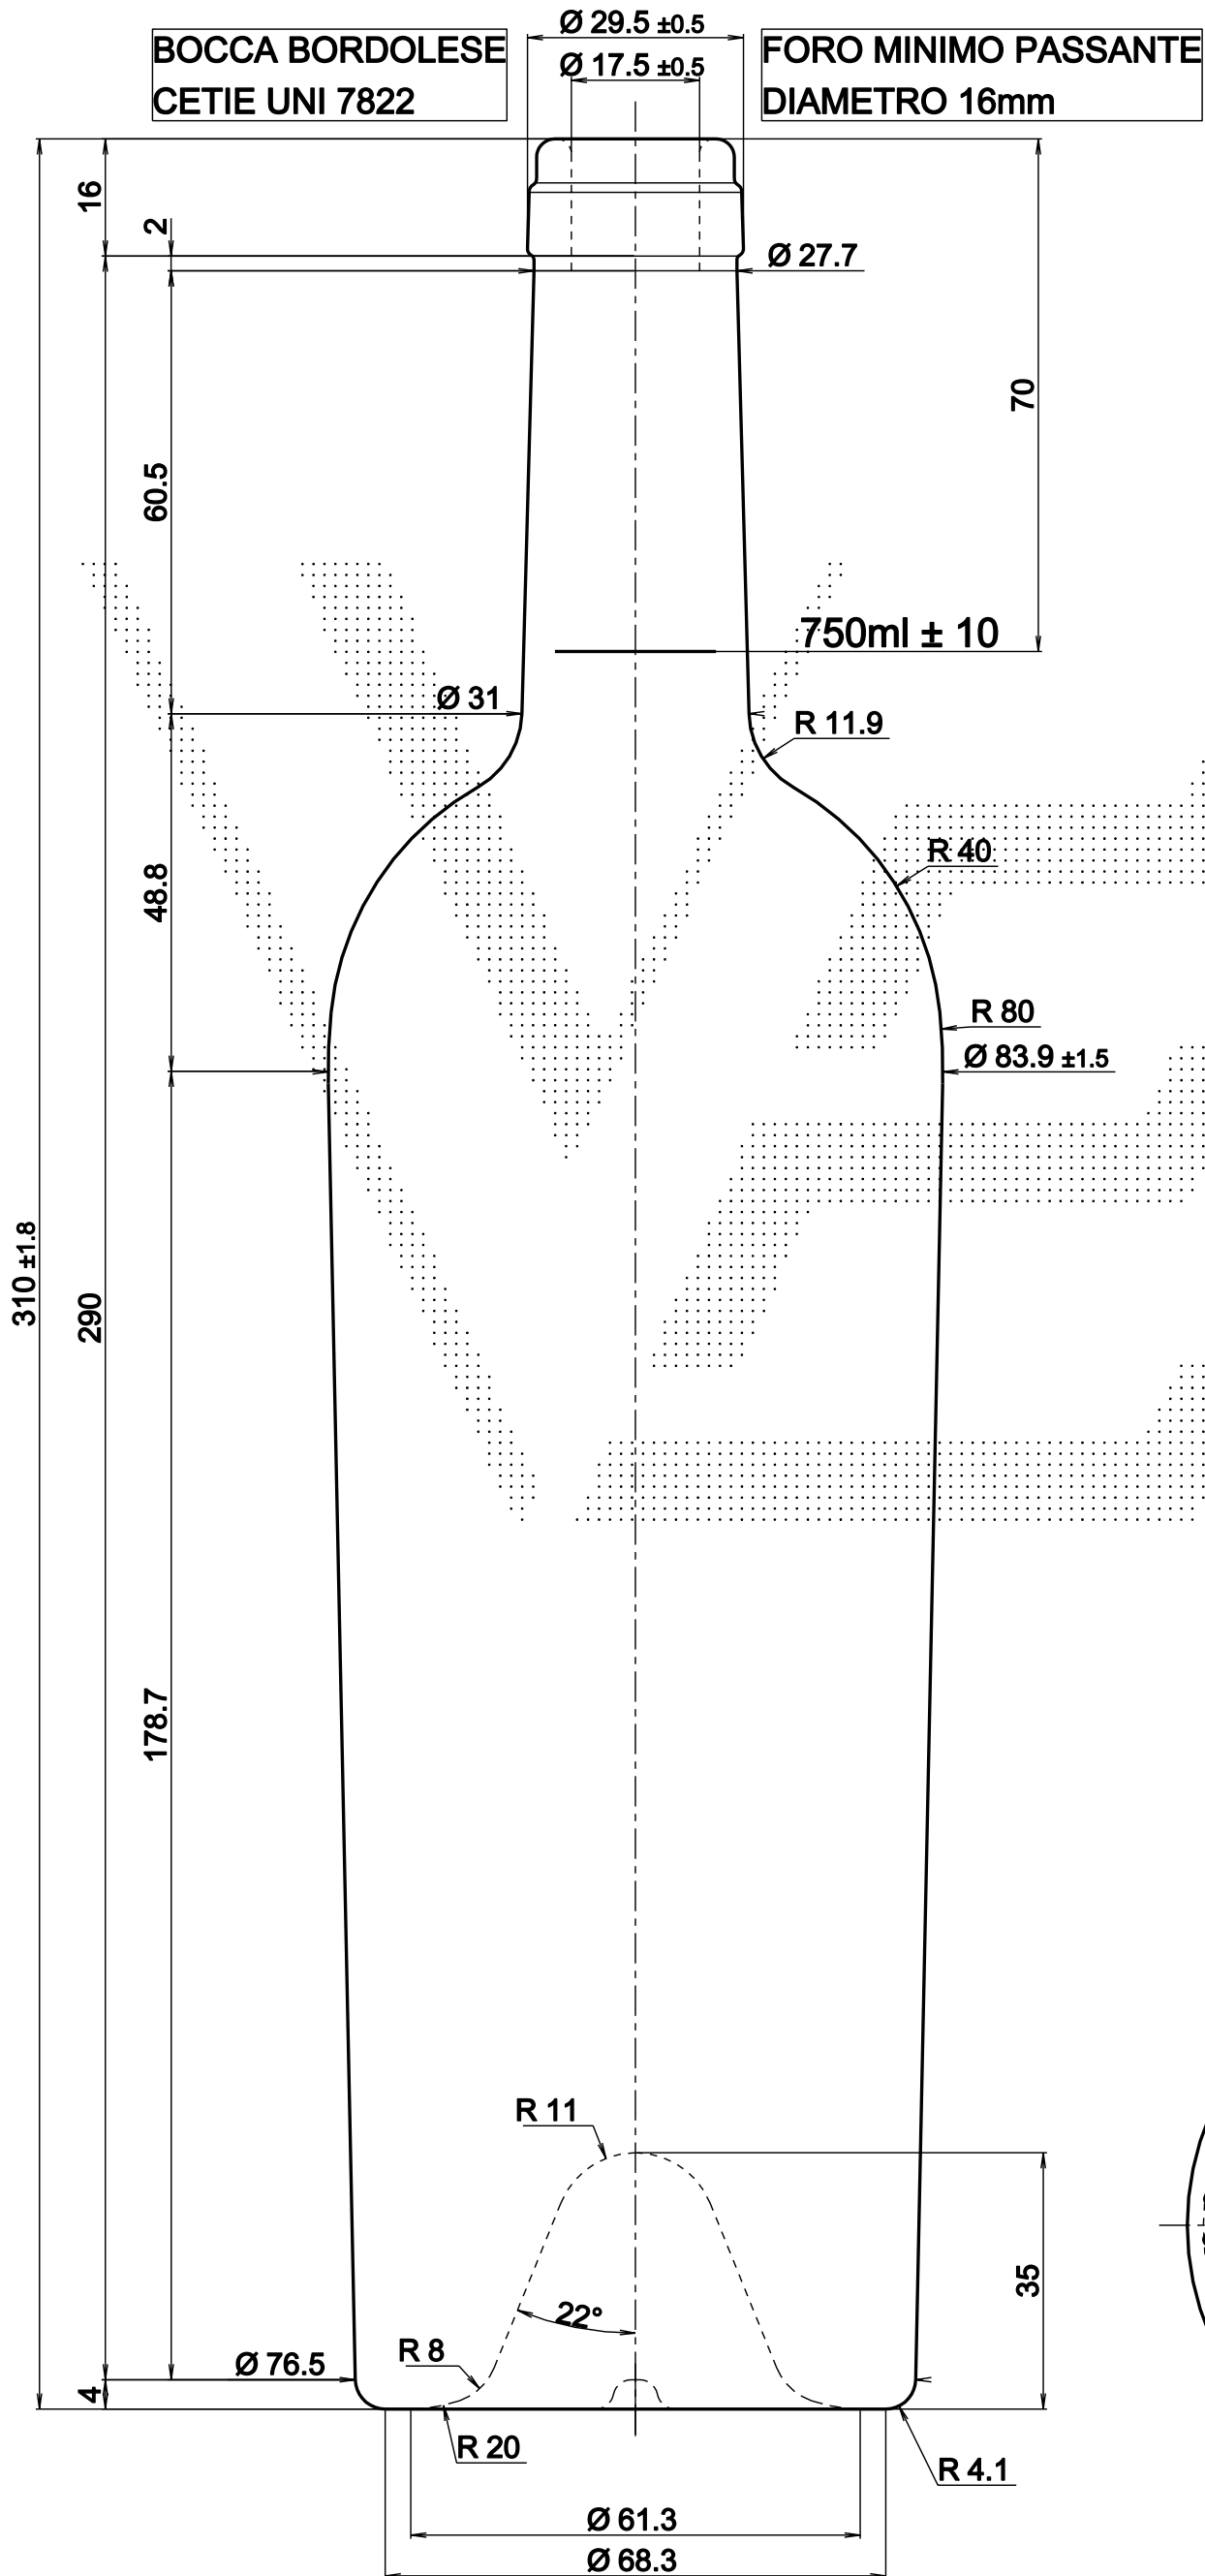

LE QUOTE SONO ESPRESSE IN mm SOLO QUELLE CON INDICAZIONE DI TOLLERANZA SONO IMPEGNATIVE

THE DIMENSIONS ARE EXPRESSED IN mm ONLY THOSE WITH INDICATION OF TOLERANCE ARE BINDING

Riproduzione vietata a norma di legge

Reproduction prohibited according to the law

DIVERGENZA MAX DALL'ASSE ORTOGONALE 3.4mm

| | | | | | |
|---|--------------|----------------------------|-------------------------------|---------------------------|--------------|
| Ø Min. Passante: Ø Min. internal bore: | 16 mm. | EMISSIONE | 0 | PREPARATO PREPARED | 17/02/06 |
| Capacità: Brimfull: | 770 R.B. ml. | DESCRIZIONE DESCRIPTION | REV. | CONTROLLATO CONTROLLED | DATA DATE |
| Imboccatura: Finish: | BB 11 | DENOMINAZIONE: NAME: | BORDOLESE STORICA SUPER** 750 | APPROVATO APPROVED | VARI |
| Peso Vetro: Weight: | 850 gr. | MATERIALE: MATERIAL: | VETRO TIPO A | DIS. n° DWG N°: | 4884-0 |
|  | | SCALE: SCALE: | 1:1 | CLIENTE: CUSTOMER: | VARI |
| MONTELUPO F.NO Firenze-Italy | | | | | |