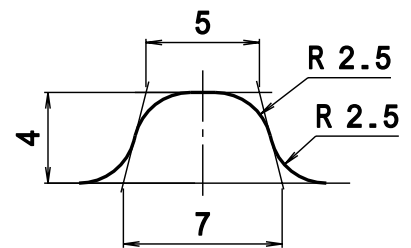

LE QUOTE SONO ESPRESSE IN mm SOLO QUELLE CON INDICAZIONE DI TOLLERANZA SONO IMPEGNATIVE

THE DIMENSIONS ARE EXPRESSED IN mm ONLY THOSE WITH INDICATION OF TOLERANCE ARE BINDING

Riproduzione vietata a norma di legge

Reproduction prohibited according to the law

DIVERGENZA MAX DALL'ASSE ORTOGONALE 3.4mm

| | | | | | |
|---|--------------|----------------------------|-------------------------------|---------------------------|--------------|
| Ø Min. Passante: Ø Min. internal bore: | 16 mm. | EMISSIONE | 0 | PREPARATO PREPARED | 17/02/06 |
| Capacità: Brimfull: | 770 R.B. ml. | DESCRIZIONE DESCRIPTION | REV. | CONTROLLATO CONTROLLED | DATA DATE |
| Imboccatura: Finish: | BB 11 | DENOMINAZIONE: NAME: | BORDOLESE STORICA SUPER** 750 | APPROVATO APPROVED | VARI |
| Peso Vetro: Weight: | 850 gr. | MATERIALE: MATERIAL: | VETRO TIPO A | DIS. n° DWG N°: | 4884-0 |
|  | | SCALE: SCALE: | 1:1 | CLIENTE: CUSTOMER: | VARI |
| MONTELUPO F.NO Firenze-Italy | | | | | |