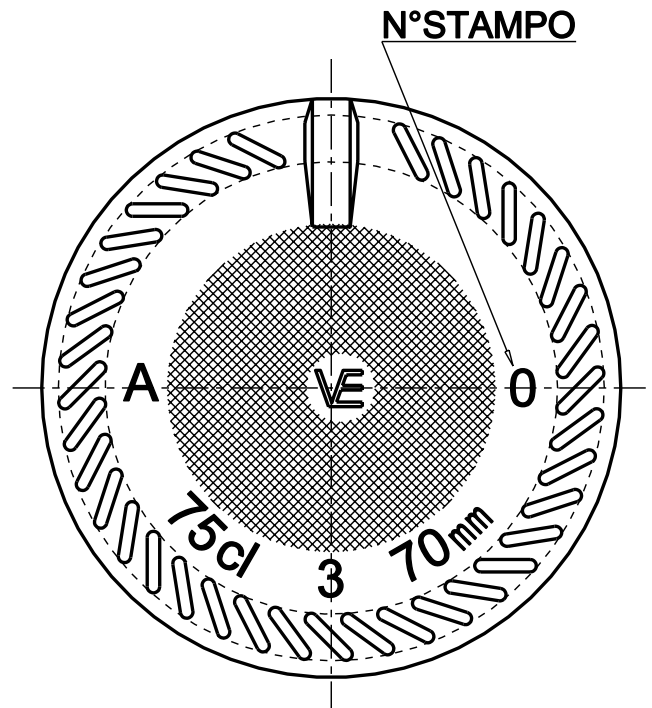

LE QUOTE SONO ESPRESSE IN mm SOLO QUELLE CON INDICAZIONE DI TOLLERANZA SONO IMPEGNATIVE

THE DIMENSIONS ARE EXPRESSED IN mm ONLY THOSE WITH INDICATION OF TOLERANCE ARE BINDING

Riproduzione vietata a norma di legge

Reproduction prohibited according to the law

DIVERGENZA MAX DALL'ASSE ORTOGONALE 3.4mm

| | | | | | |
|---|--------------|----------------------------|-------------------------------|---------------------------|--------------|
| Ø Min. Passante: Ø Min. internal bore: | 16 mm. | EMISSIONE | 0 | PREPARATO PREPARED | 17/02/06 |
| Capacità: Brimfull: | 770 R.B. ml. | DESCRIZIONE DESCRIPTION | REV. | CONTROLLATO CONTROLLED | DATA DATE |
| Imboccatura: Finish: | BB 11 | DENOMINAZIONE: NAME: | BORDOLESE STORICA SUPER** 750 | APPROVATO APPROVED | VARI |
| Peso Vetro: Weight: | 850 gr. | MATERIALE: MATERIAL: | VETRO TIPO A | DIS. n° DWG N°: | 4884-0 |
|  | | SCALE: SCALE: | 1:1 | CLIENTE: CUSTOMER: | VARI |
| MONTELUPO F.NO Firenze-Italy | | | | | |